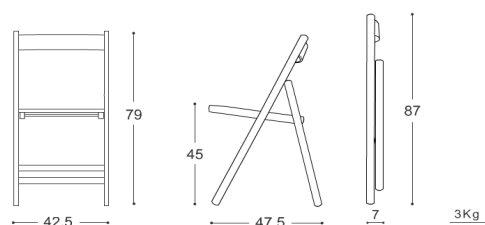

## LIBRO

**Materiale** Struttura sedile e schienale in massello di faggio. Minuterie in acciaio trattato.  
**Finitura** Faggio naturale o tinto color essenze o tinto colori assortiti, finito con vernice trasparente.  
**Prove tecniche** Prodotto conforme alla normativa EN 12520:2010 – uso domestico